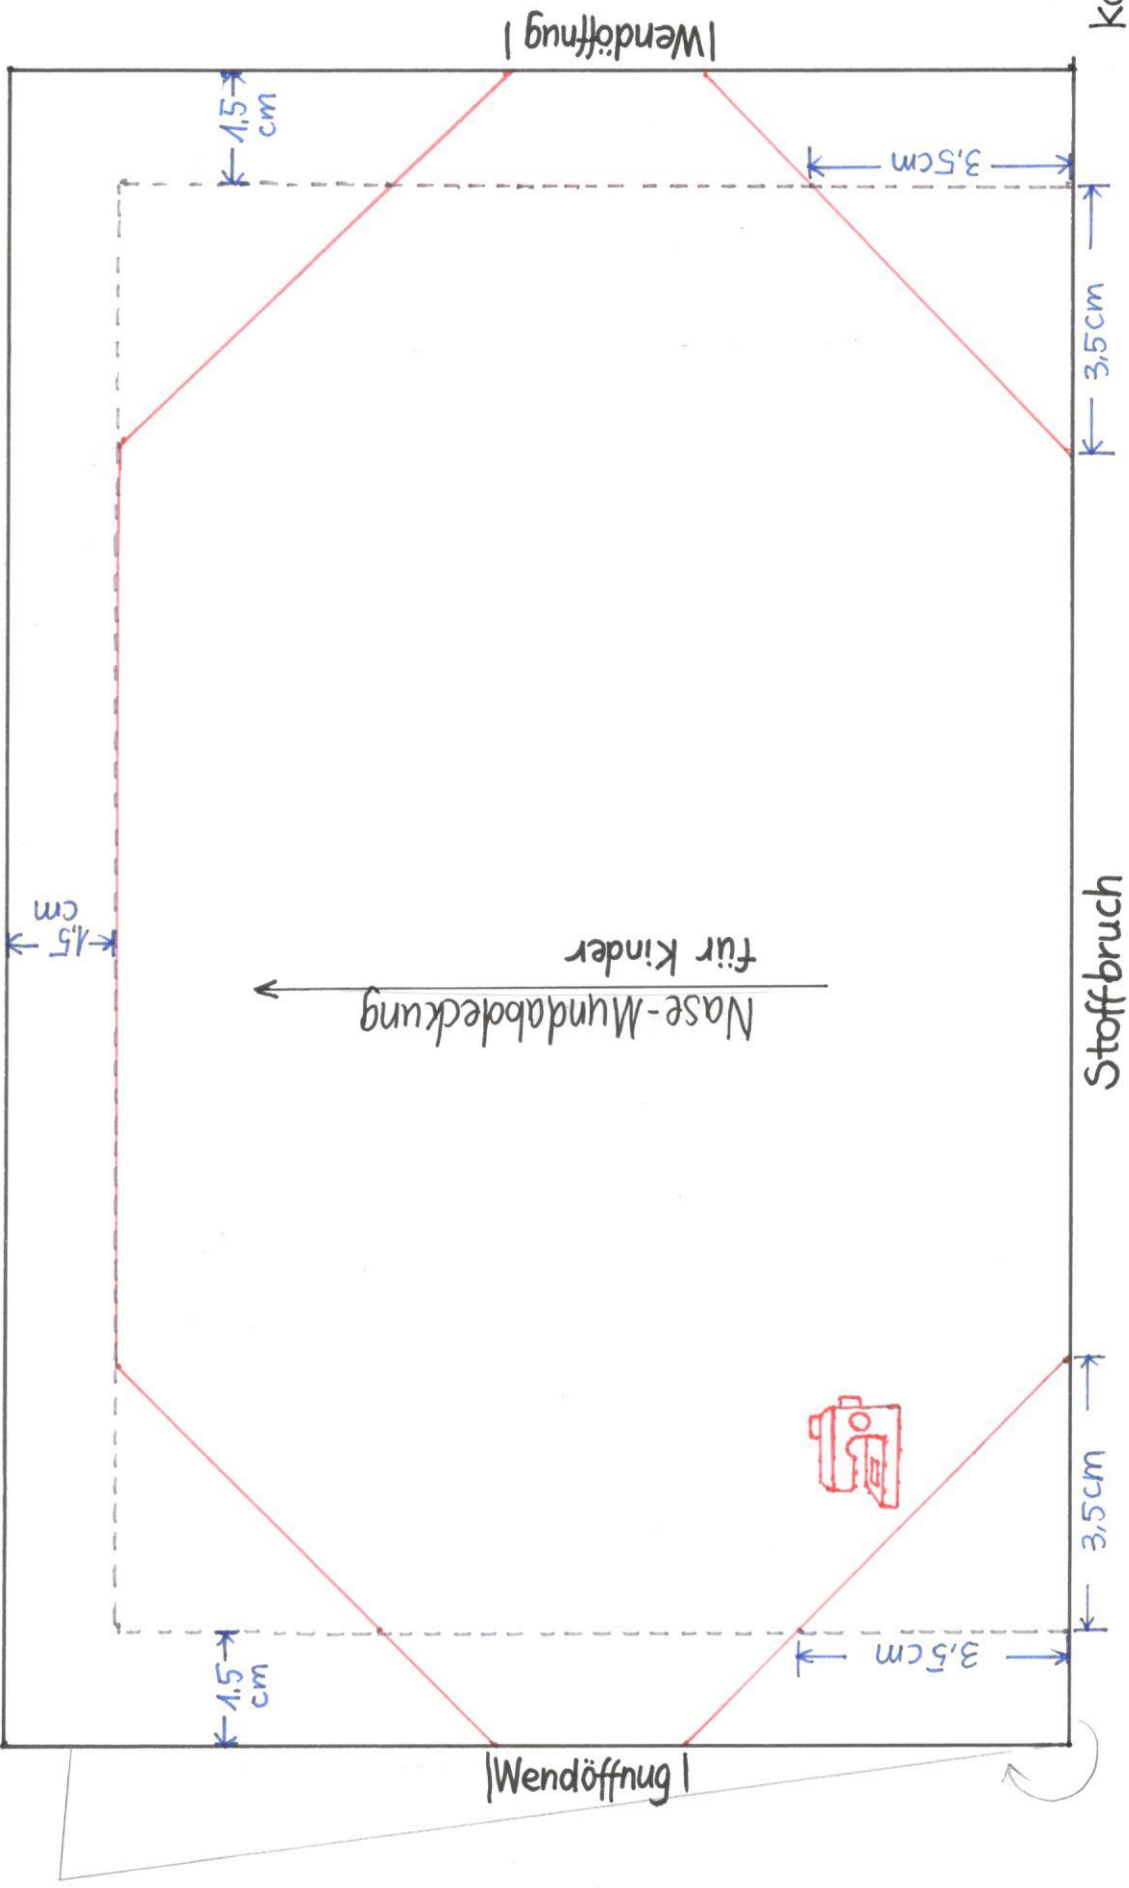

Stoffverbrauch: 22 x 28 cm

Gummikordel ϕ 1.5 mm: Ca. 2 x 30 cm

Kontrollkästchen